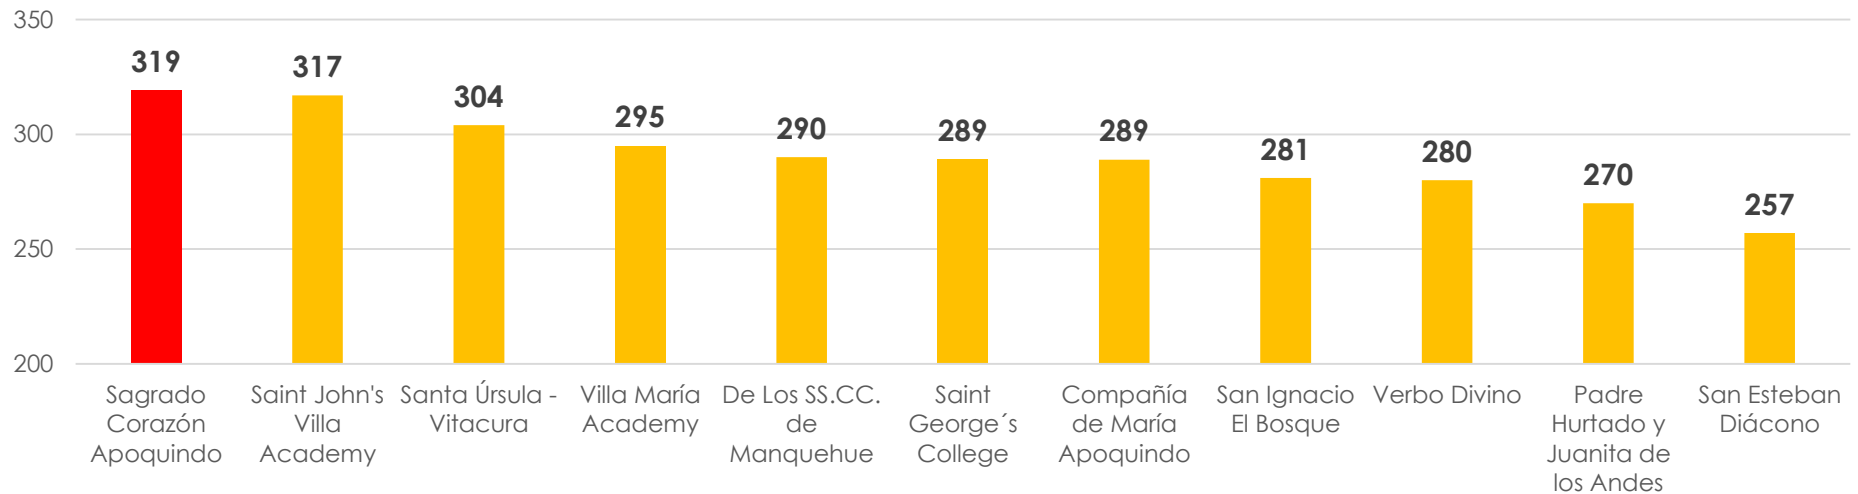

CIENCIAS NATURALES

Resultados Colegios Amigos (sólo Colegio Mujeres)

MATEMÁTICA

CIENCIAS NATURALES

II° Medios

LENGUAJE

MATEMÁTICA

HISTORIA, GEOGRAFÍA Y CS. SOCIALES

Resultados Colegios Amigos

LECTURA

MATEMÁTICA

HISTORIA, GEOGRAFÍA Y CS. SOCIALES

Resultados Colegios Amigos (sólo Colegio Mujeres)

LECTURA

MATEMÁTICA

HISTORIA, GEOGRAFÍA Y CS. SOCIALES