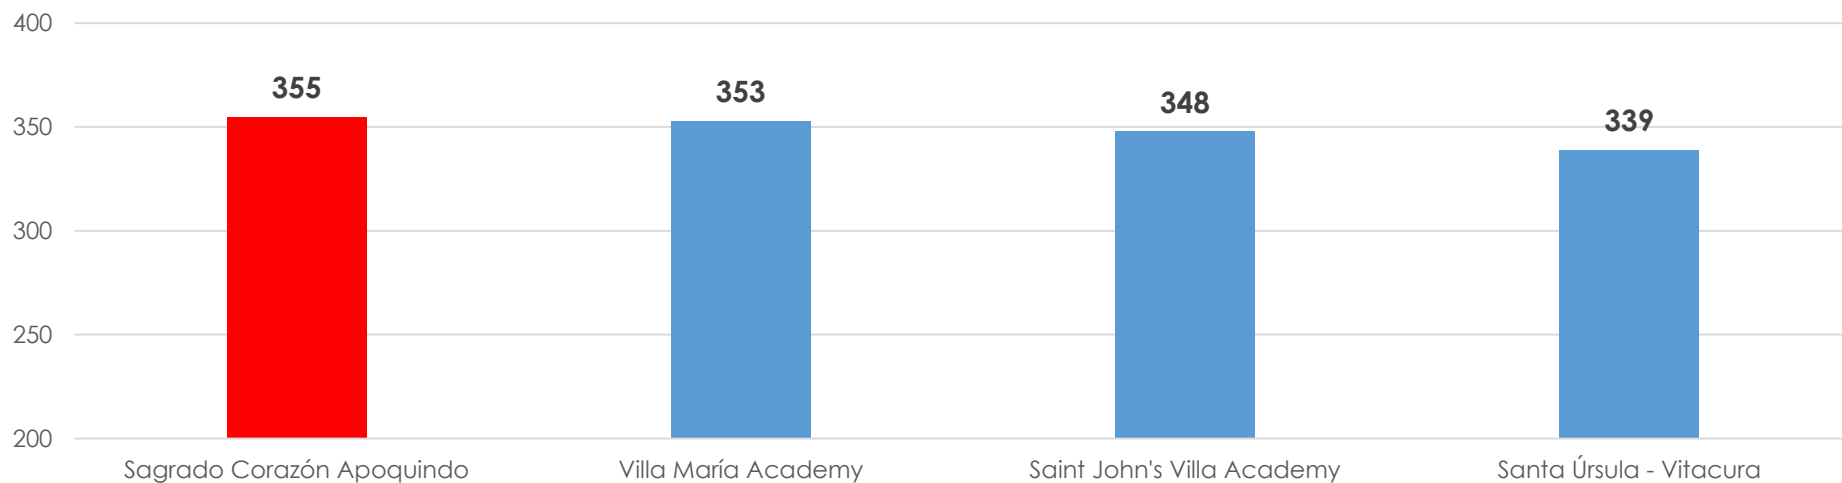

Resultados Colegios Amigos

LECTURA

MATEMÁTICA

HISTORIA, GEOGRAFÍA Y CS. SOCIALES

Resultados Colegios Amigos (sólo Colegio Mujeres)

LECTURA

MATEMÁTICA

HISTORIA, GEOGRAFÍA Y CS. SOCIALES

Evolución SIMCE Lenguaje 2015 (2° básicos) y 2017 (4° básicos)

Evolución SIMCE Lenguaje, Matemática y Cs. Naturales 2013 (4° básicos) y 2017 (8° básicos)

	2013 4° Básico	2017 8° Básico
Lenguaje	310	301
Matemática	333	341
Ciencias Naturales	314	304