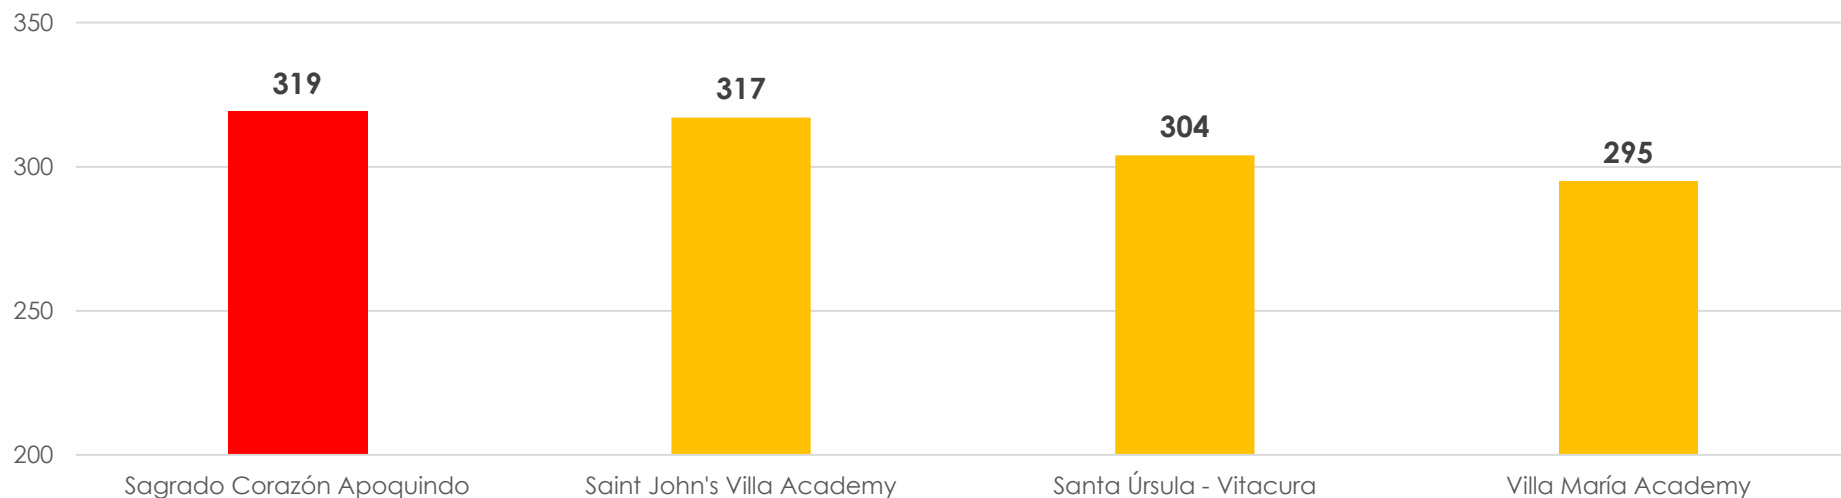

Resultados Colegios Amigos

LECTURA

MATEMÁTICA

HISTORIA, GEOGRAFÍA Y CS. SOCIALES

Resultados Colegios Amigos (sólo Colegio Mujeres)

LECTURA

MATEMÁTICA

HISTORIA, GEOGRAFÍA Y CS. SOCIALES

Evolución SIMCE Lenguaje 2015 (2° básicos) y 2017 (4° básicos)

Evolución SIMCE Lenguaje, Matemática y Cs. Naturales 2013 (4° básicos) y 2017 (8° básicos)

	2013 4° Básico	2017 8° Básico
Lenguaje	310	301
Matemática	333	341
Ciencias Naturales	314	304