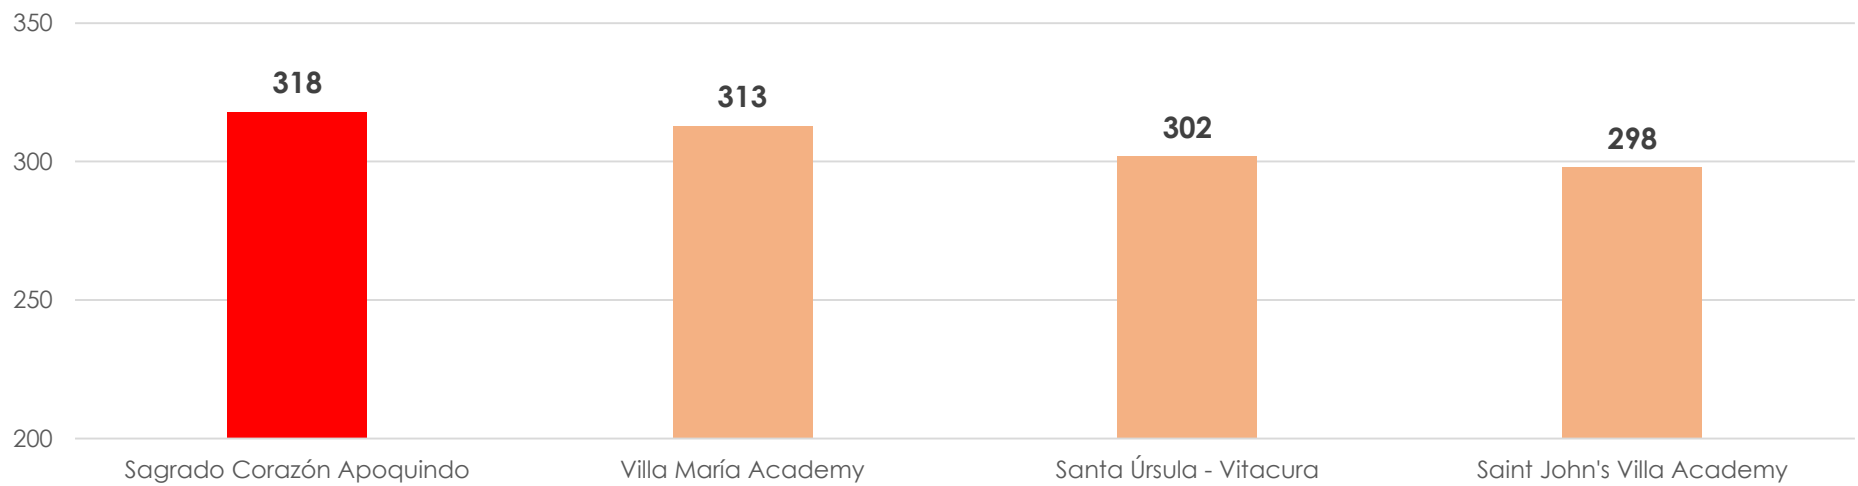

Resultados Colegios Amigos

LECTURA

MATEMÁTICA

HISTORIA, GEOGRAFÍA Y CS. SOCIALES

Resultados Colegios Amigos (sólo Colegio Mujeres)

LECTURA

MATEMÁTICA

HISTORIA, GEOGRAFÍA Y CS. SOCIALES

Evolución SIMCE Lenguaje 2015 (2° básicos) y 2017 (4° básicos)

Evolución SIMCE Lenguaje, Matemática y Cs. Naturales 2013 (4° básicos) y 2017 (8° básicos)

	2013 4° Básico	2017 8° Básico
Lenguaje	310	301
Matemática	333	341
Ciencias Naturales	314	304