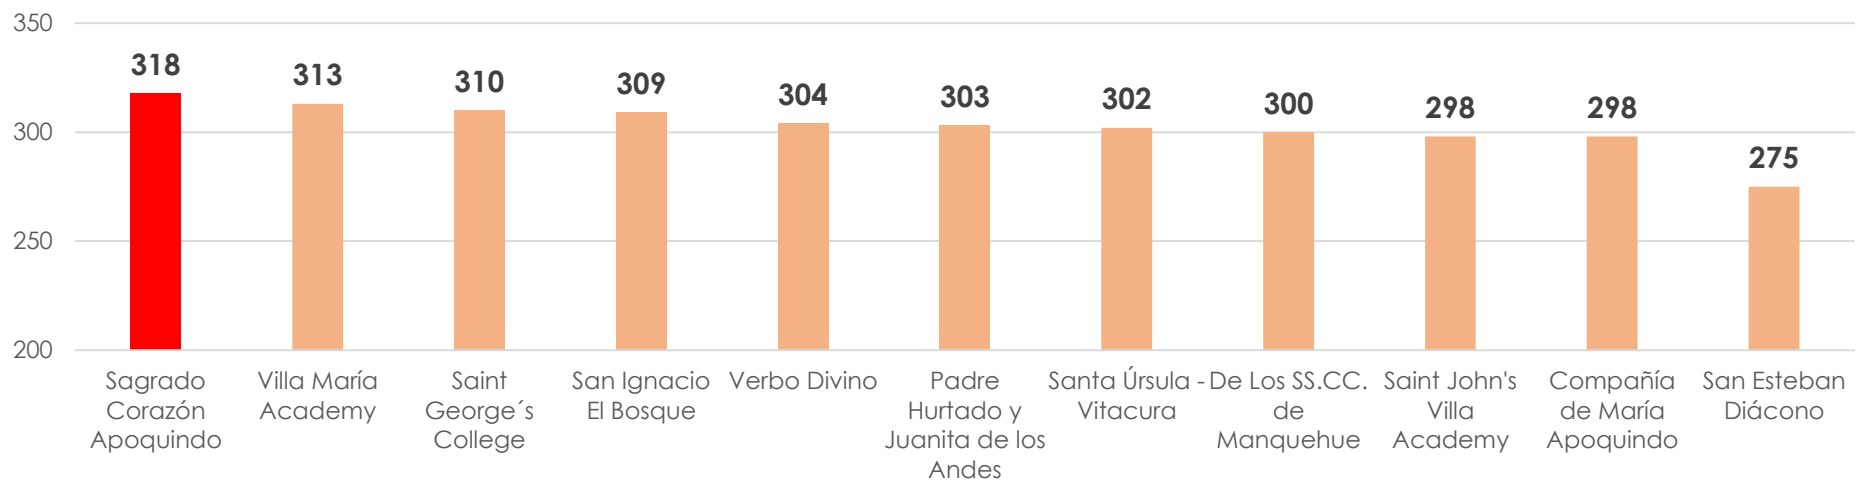

Resultados Colegios Amigos

LECTURA

MATEMÁTICA

HISTORIA, GEOGRAFÍA Y CS. SOCIALES

Resultados Colegios Amigos (sólo Colegio Mujeres)

LECTURA

MATEMÁTICA

HISTORIA, GEOGRAFÍA Y CS. SOCIALES

Evolución SIMCE Lenguaje 2015 (2° básicos) y 2017 (4° básicos)

Evolución SIMCE Lenguaje, Matemática y Cs. Naturales 2013 (4° básicos) y 2017 (8° básicos)

	2013 4° Básico	2017 8° Básico
Lenguaje	310	301
Matemática	333	341
Ciencias Naturales	314	304