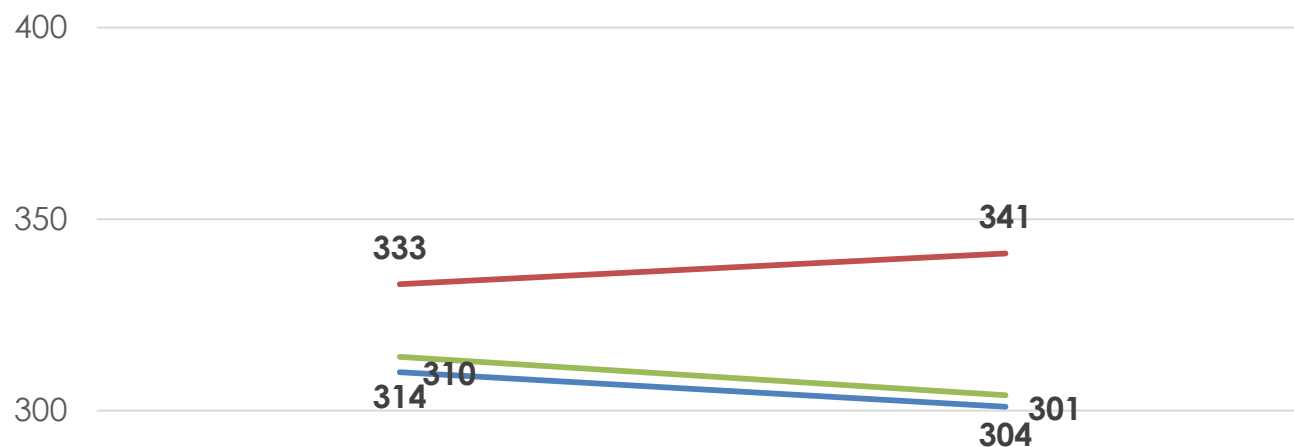

Resultados Colegios Amigos

LECTURA

MATEMÁTICA

HISTORIA, GEOGRAFÍA Y CS. SOCIALES

Resultados Colegios Amigos (sólo Colegio Mujeres)

LECTURA

MATEMÁTICA

HISTORIA, GEOGRAFÍA Y CS. SOCIALES

Evolución SIMCE Lenguaje 2015 (2° básicos) y 2017 (4° básicos)

Evolución SIMCE Lenguaje, Matemática y Cs. Naturales 2013 (4° básicos) y 2017 (8° básicos)

	2013 4° Básico	2017 8° Básico
Lenguaje	310	301
Matemática	333	341
Ciencias Naturales	314	304