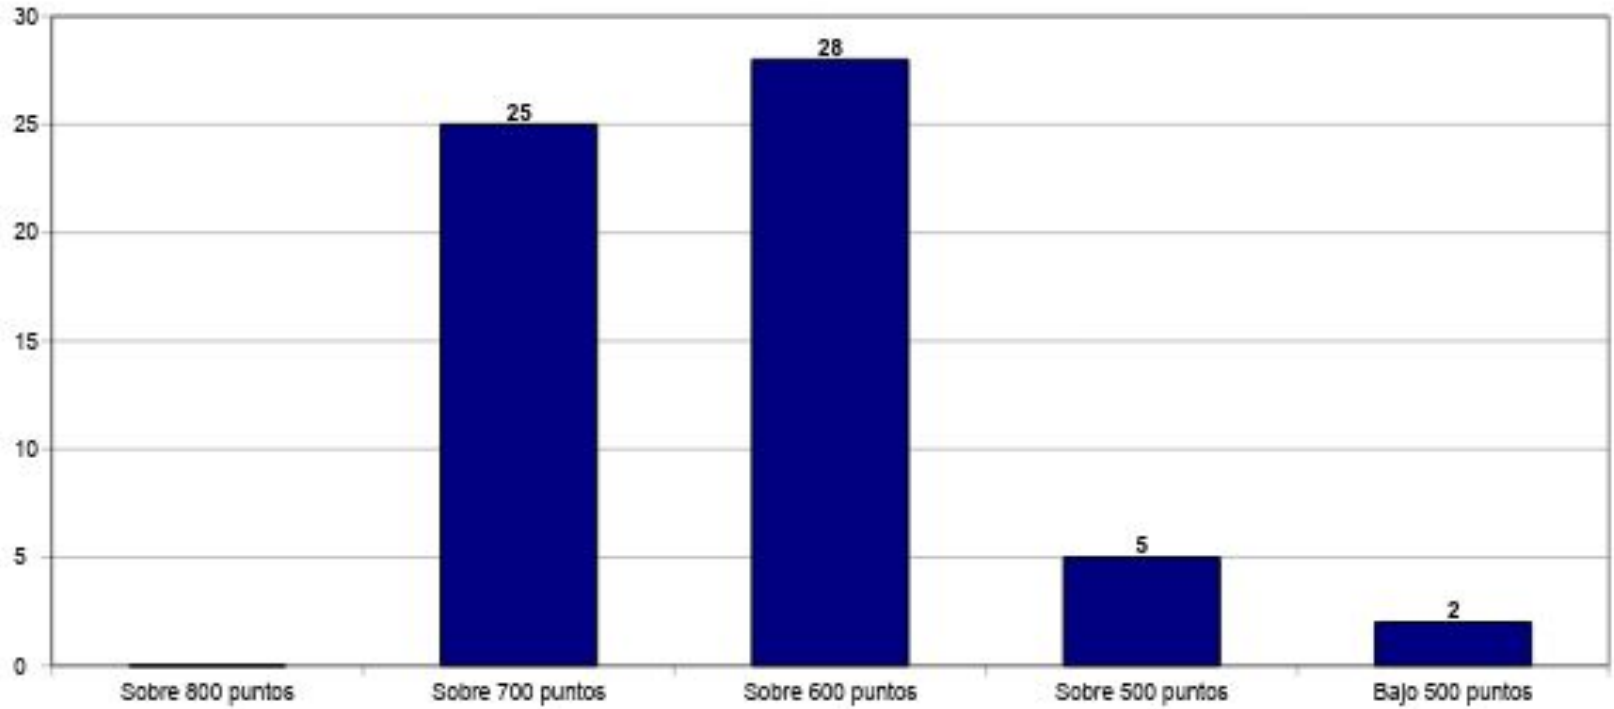

Lugar Admisión 2019: Fuente Diario El Mercurio

Resultados Históricos PSU Lenguaje SC

Distribución de Puntaje por Rangos PSU Le Admisión 2019

Resultados Históricos PSU Matemática SC

Distribución de Puntaje por Rangos PSU Matemática Admisión 2019

Resultados Históricos PSU Historia

Distribución de Puntaje por Rangos PSU His Admisión 2019

Resultados Históricos PSU Ciencias SC

Distribución de Puntaje por Rangos PSU C Admisión 2019

Puntajes Ciencias por mención

	Biología	Física	Química
2018	682,7 (23)	709,5 (18)	666,3 (20)
Admisión 2019	666,5 (19)	696 (19)	652,9 (21)

LOS 50 MEJORES COLEGIOS DE CHILE

El Colegio Cambridge, de Providencia, volvió a ser el más destacado, aunque su puntaje promedio bajó de 714,3 a 707,5.