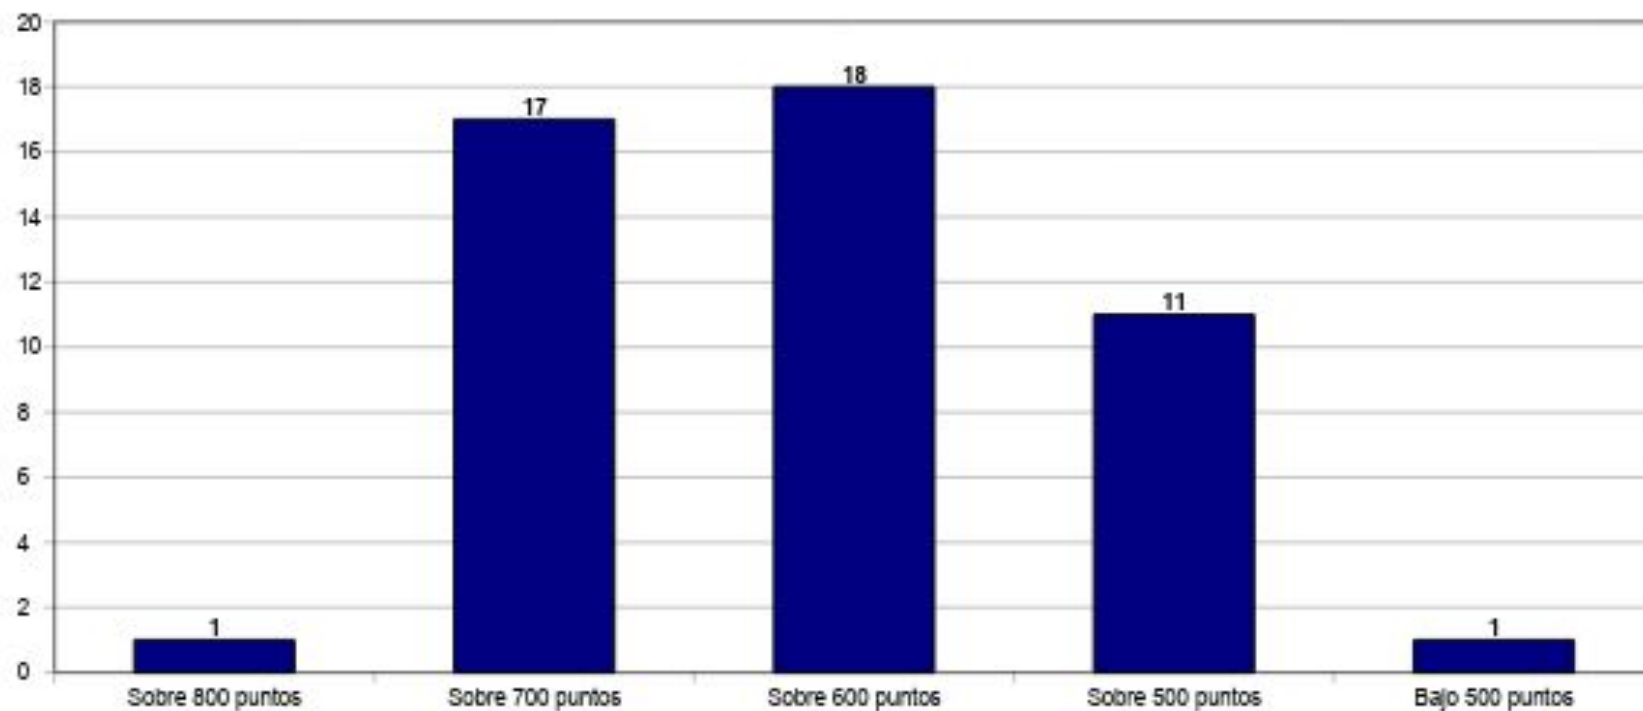

Lugar Admisión 2019: Fuente Diario El Mercurio

Resultados Históricos PSU Lenguaje SC

Distribución de Puntaje por Rangos PSU Le Admisión 2019

Resultados Históricos PSU Matemática SC

Distribución de Puntaje por Rangos PSU Matemática Admisión 2019

Resultados Históricos PSU Historia

Distribución de Puntaje por Rangos PSU His Admisión 2019

Resultados Históricos PSU Ciencias SC

Distribución de Puntaje por Rangos PSU C Admisión 2019

Puntajes Ciencias por mención