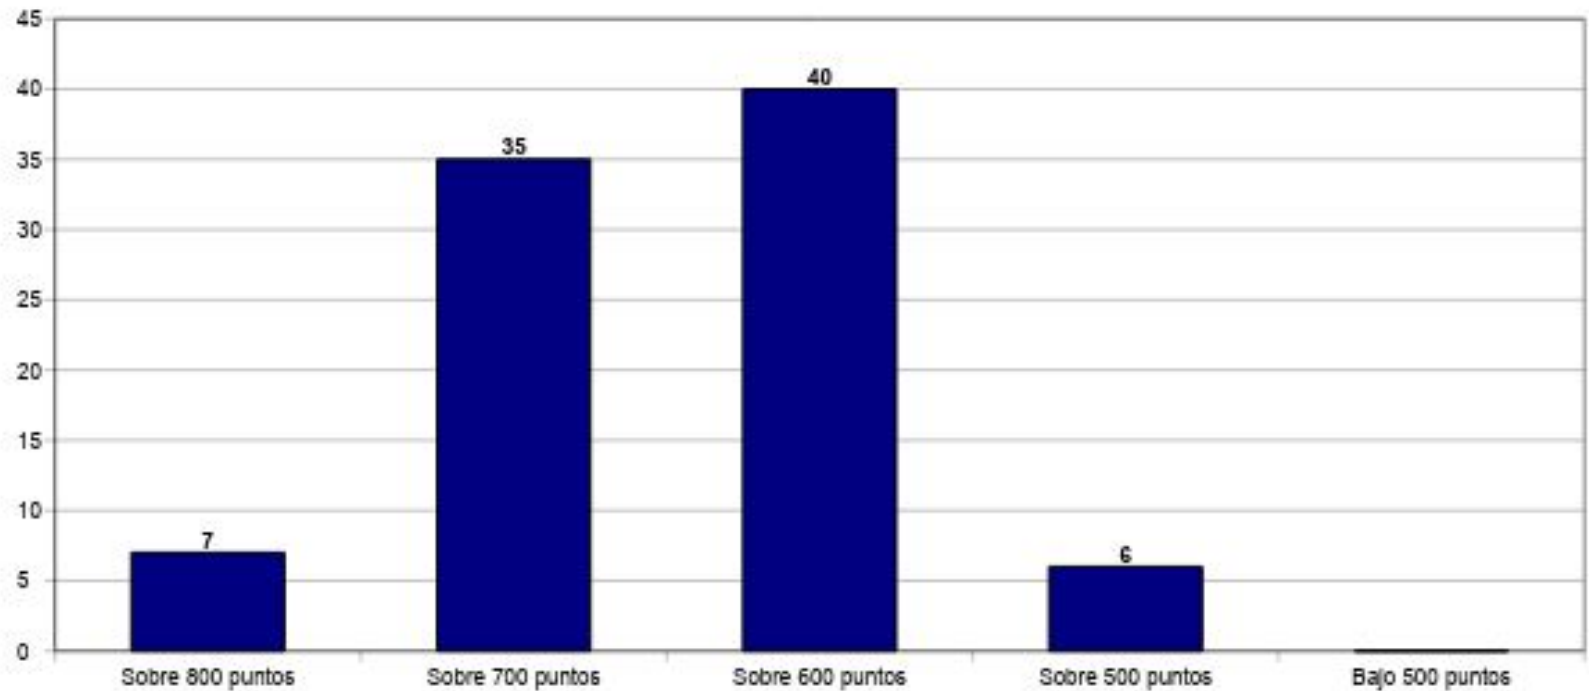

Resultados PSU SC

5 últimos años

Año	Lenguaje	Matemática	Prom. PSU	Historia	Ciencias	Lugar
2015	631	676	653,00	646	684	52°
2016	645	680	662,35	642	679	32°
2017	639,4	694,6	667,00	648,8	694,6	34°
2018	645,5	694	669,70	654,5	681,6	26°
Admisión 2019	652,7	696,4	674,6	663,4	664,8	18°

Lugar Admisión 2019: Fuente Diario El Mercurio

Resultados Históricos PSU Lenguaje SC

Distribución de Puntaje por Rangos PSU Le Admisión 2019

Resultados Históricos PSU Matemática SC

Distribución de Puntaje por Rangos PSU Matemática Admisión 2019

Resultados Históricos PSU Historia

Distribución de Puntaje por Rangos PSU His Admisión 2019

Resultados Históricos PSU Ciencias SC

Distribución de Puntaje por Rangos PSU C Admisión 2019

Puntajes Ciencias por mención