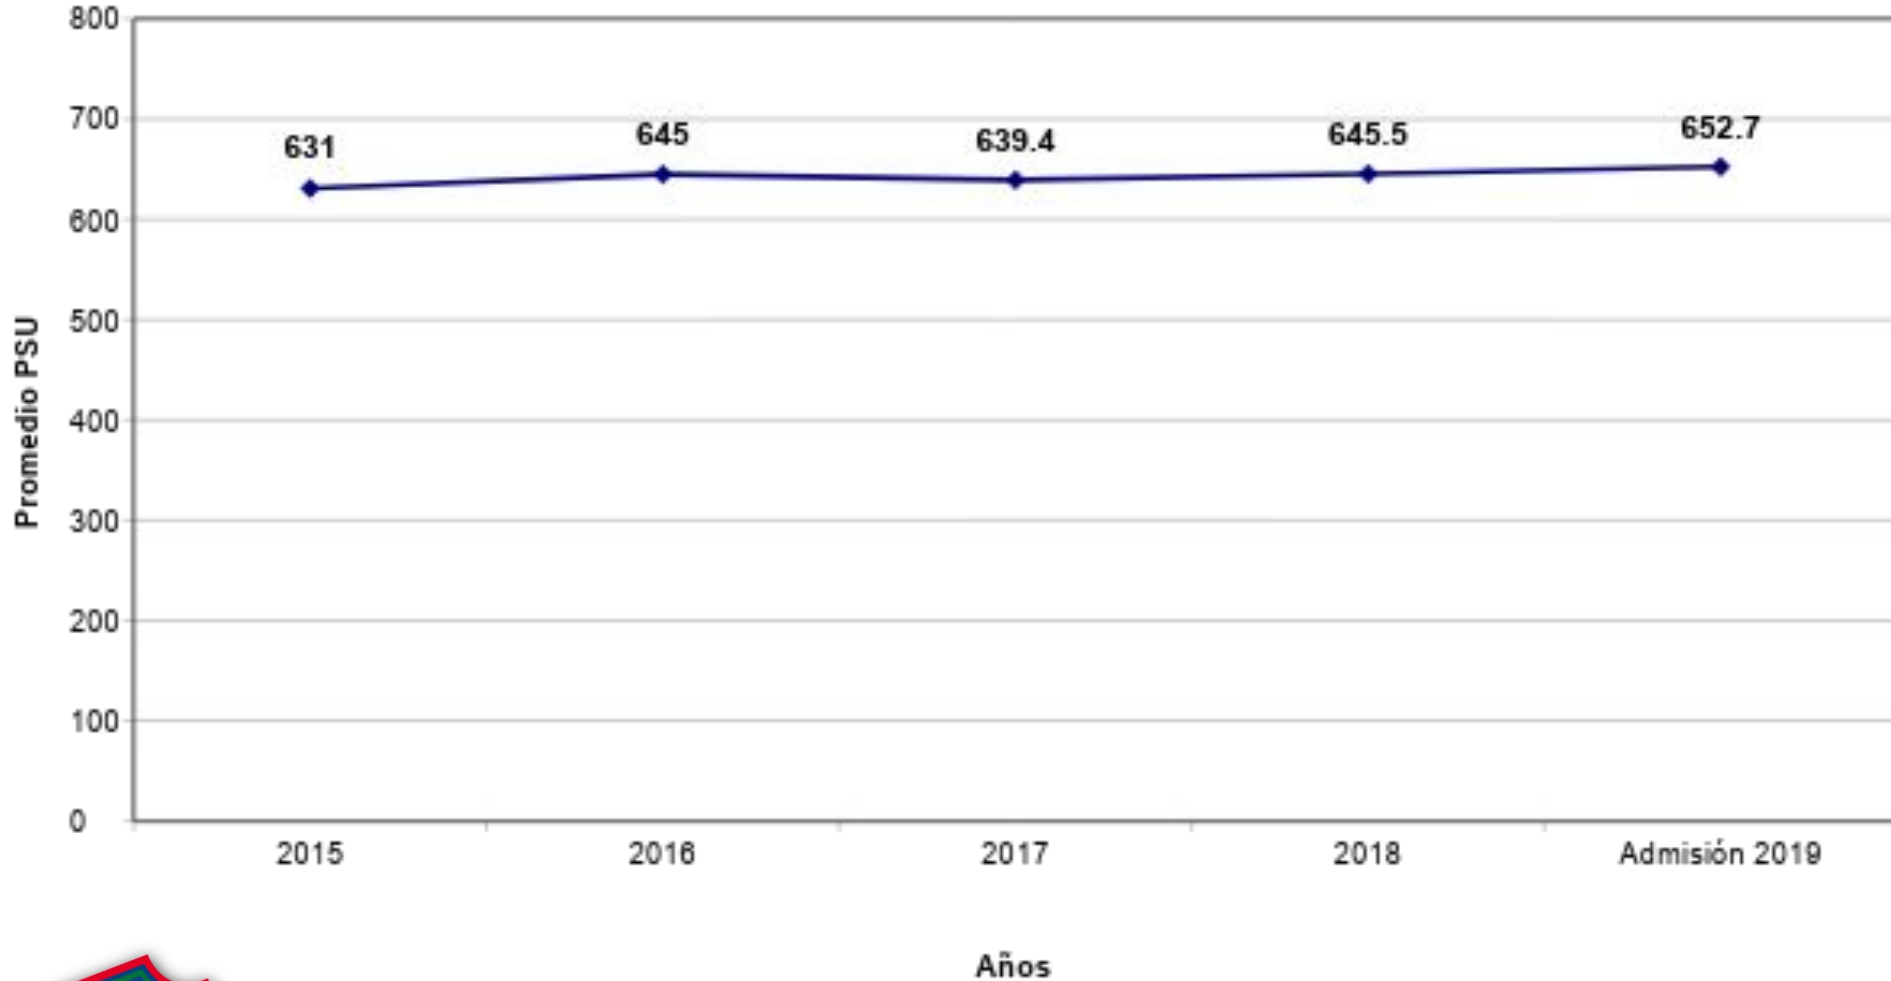

Resultados PSU SC

5 últimos años

Año	Lenguaje	Matemática	Prom. PSU	Historia	Ciencias	Lugar
2015	631	676	653,00	646	684	52°
2016	645	680	662,35	642	679	32°
2017	639,4	694,6	667,00	648,8	694,6	34°
2018	645,5	694	669,70	654,5	681,6	26°
Admisión 2019	652,7	696,4	674,6	663,4	664,8	18°

Lugar Admisión 2019: Fuente Diario El Mercurio

Resultados Históricos PSU Lenguaje SC

Distribución de Puntaje por Rangos PSU Le Admisión 2019

Resultados Históricos PSU Matemática SC

Distribución de Puntaje por Rangos PSU Matemática Admisión 2019