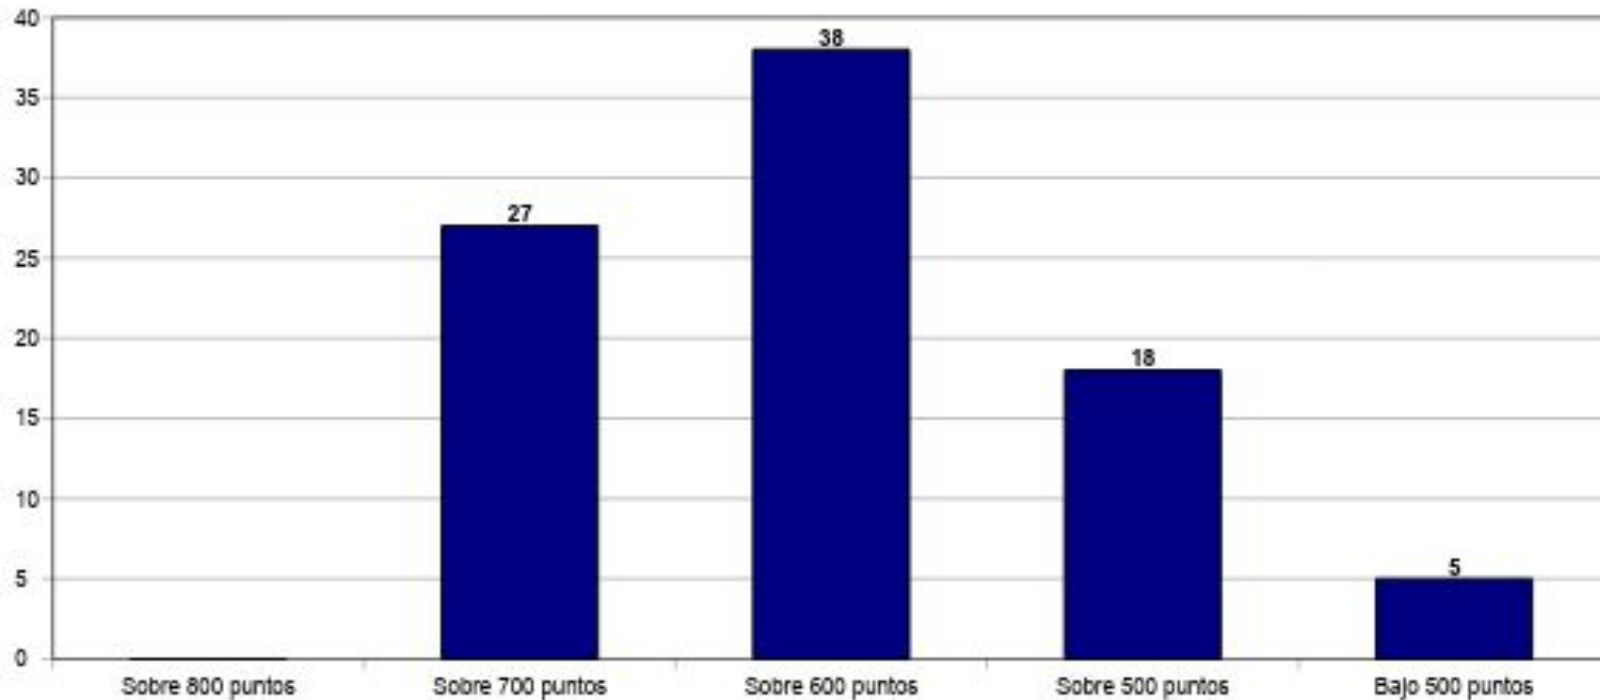

Resultados PSU SC

5 últimos años

Año	Lenguaje	Matemática	Prom. PSU	Historia	Ciencias	Lugar
2015	631	676	653,00	646	684	52°
2016	645	680	662,35	642	679	32°
2017	639,4	694,6	667,00	648,8	694,6	34°
2018	645,5	694	669,70	654,5	681,6	26°
Admisión 2019	652,7	696,4	674,6	663,4	664,8	18°

Lugar Admisión 2019: Fuente Diario El Mercurio

Resultados Históricos PSU Lenguaje SC

Distribución de Puntaje por Rangos PSU Le Admisión 2019

Resultados Históricos PSU Matemática SC

Distribución de Puntaje por Rangos PSU Matemática Admisión 2019